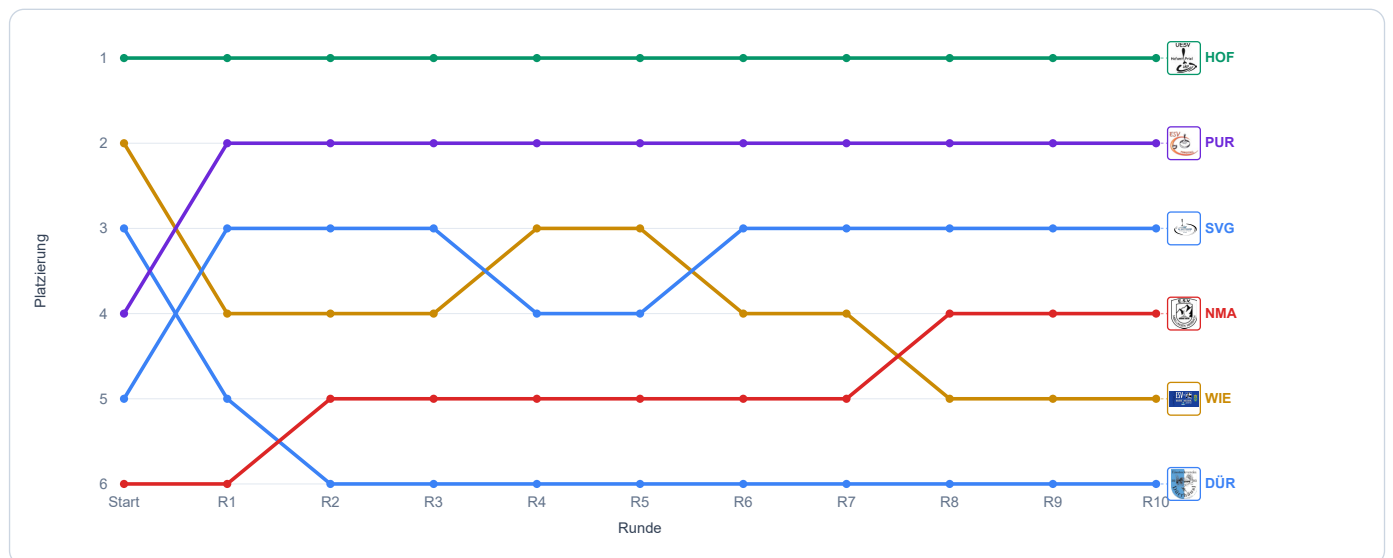

Endtabelle nach Runde 10

RANG	MANNSCHAFT	SP.	S	U	N	STOCK +	STOCK -	DIFF	SPIELP.	TAG.SIEG
1	UESV Hofamt Priel	10	8	1	1	409	212	+197	90	25
2	ESV Purgstall	10	7	1	2	354	298	+56	73	22
3	SV Gottsdorf	10	5	3	2	331	303	+28	64	18
4.	ESV Nibelungen Marbach	10	4	0	6	292	325	-33	56	12
5.	ESV Wieselburg	10	2	1	7	267	376	-109	46	7
6.	ESV Dürrhäusl	10	1	0	9	250	389	-139	31	3

Tagessiegepunkte: S=3, U=1, N=0. Sortierung: Tagessiegepunkte → Spielpunkte → Stockpunkte-Differenz.

Platzierung pro Runde