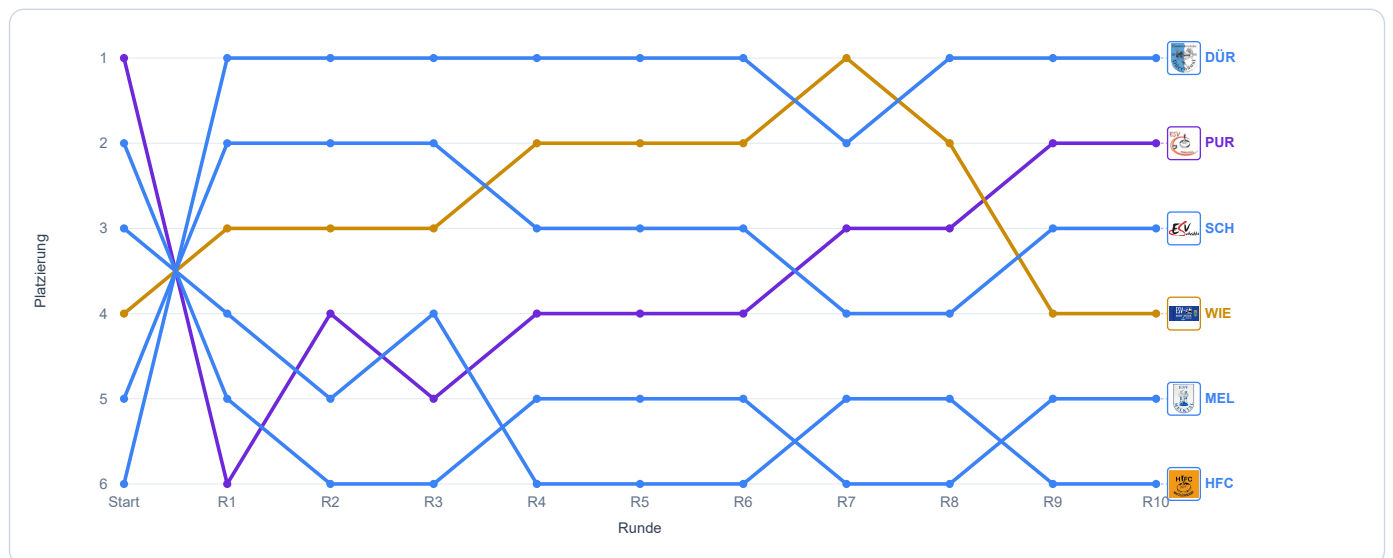

3

ESV Scheibbs

2

1

3

WEITERE PLATZIERUNGEN

4.

ESV Wieselburg

5.

ESV Melktal

6.

HFC Matzleinsdorf

6 Mannschaften · 10 Runden · 30 Spiele · Erstellt am 25.05.2026 21:03

Endtabelle nach Runde 10

RANG	MANNSCHAFT	SP.	S	U	N	STOCK +	STOCK -	DIFF	SPIELP.	TAG.SIEG
1.	ESV Dürrhäusl	10	6	1	3	934	780	+154	70	19
2.	ESV Purgstall	10	5	3	2	935	818	+117	64	18
3.	ESV Scheibbs	10	4	2	4	901	849	+52	62	14
4.	ESV Wieselburg	10	4	2	4	795	911	-116	59	14
5.	ESV Melktal	10	3	3	4	927	792	+135	62	12
6.	HFC Matzleinsdorf	10	2	1	7	721	1063	-342	43	7

Tagessiegepunkte: S=3, U=1, N=0. Sortierung: Tagessiegepunkte → Spielpunkte → Stockpunkte-Differenz.

Platzierung pro Runde

Spielplan & Ergebnisse

Runde 1

28.04. – 11.05.2014 · KW 18-19

Mi., 30.04.2014 · 19:00 Uhr