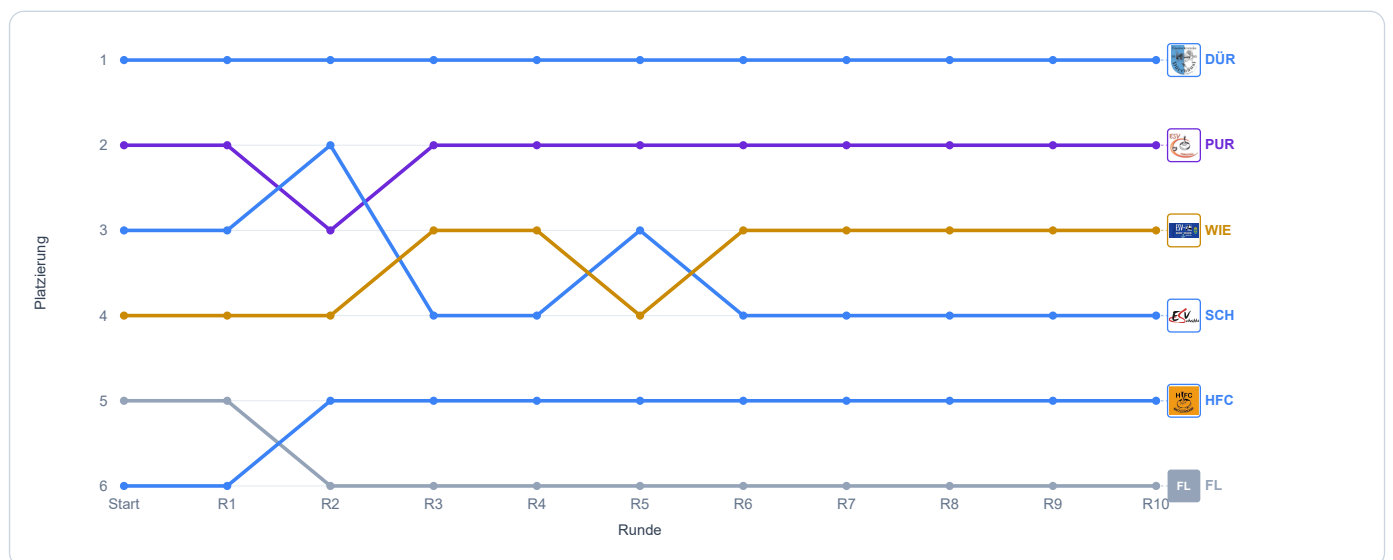

Endtabelle nach Runde 10

RANG	MANNSCHAFT	SP.	S	U	N	STOCK +	STOCK -	DIFF	SPIELP.	TAG.SIEG
1	ESV Dürrhäusl	10	9	0	1	742	568	+174	67	27
2	ESV Purgstall	10	7	1	2	719	653	+66	54	22
3	ESV Wieselburg	10	5	2	3	742	573	+169	53	17
4.	ESV Scheibbs	10	4	1	5	662	694	-32	41	13
5.	HFC Matzleinsdorf	10	2	2	6	526	903	-377	25	8
6.	Freilos	10	0	0	10	0	0	0	0	0

Tagessiegepunkte: S=3, U=1, N=0. Sortierung: Tagessiegepunkte → Spielpunkte → Stockpunkte-Differenz.

Platzierung pro Runde