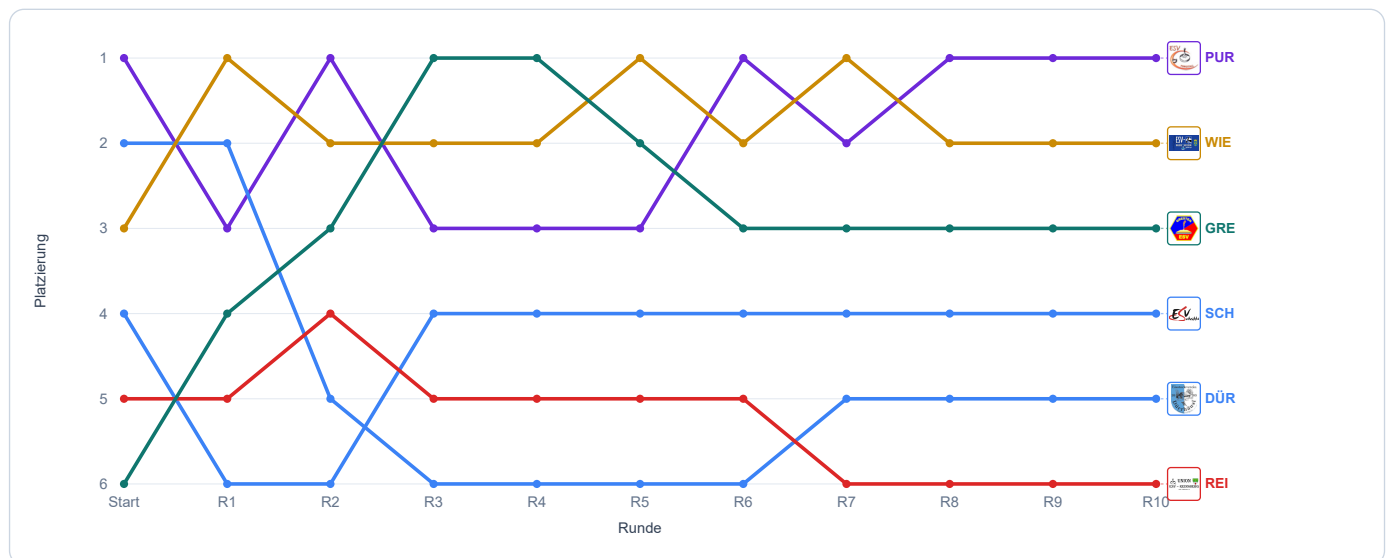

Endtabelle nach Runde 10

RANG	MANNSCHAFT	SP.	S	U	N	STOCK +	STOCK -	DIFF	SPIELP.	TAG.SIEG
1	ESV Purgstall	10	7	2	1	1030	708	+322	80	23
2	ESV Wieselburg	10	6	2	2	938	738	+200	73	20
3	ESV Gresten	10	5	2	3	906	795	+111	68	17
4.	ESV Scheibbs	10	4	2	4	863	881	-18	60	14
5.	ESV Dürrhäusl	10	1	2	7	736	995	-259	40	5
6.	ESV Reinsberg	10	1	2	7	707	1063	-356	39	5

Tagessiegepunkte: S=3, U=1, N=0. Sortierung: Tagessiegepunkte → Spielpunkte → Stockpunkte-Differenz.

Platzierung pro Runde